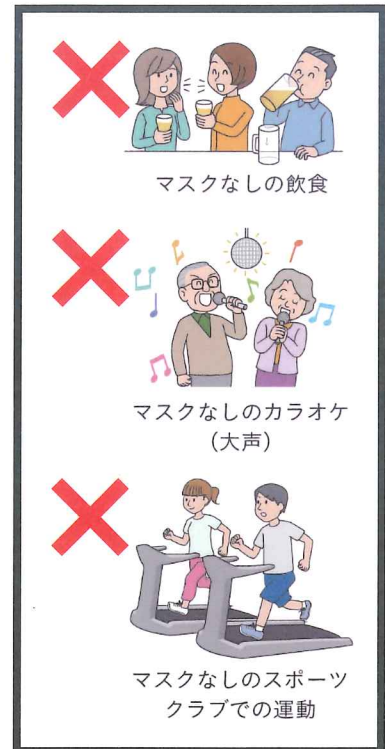

おおくす

一般社団法人 巨樹の会
新武雄病院

2021.11
Vol.27

フォトコンテスト「大賞作品」 タイトル：「夏の海も のたりかな」 総務課 佐佐木 美紀

Contents

看護部 リフレッシュ研修	1
感染症予防等について	2
栄養科 メニューの見直しについて/フォトコンテスト	3
ホームページリニューアル	4

ちょこっとリハ 正しい姿勢の取り方	5
令和健康科学大学	6
武雄市観光案内/理念・基本方針	

看護部リフレッシュ研修

同期入職メンバーと病院を離れ、心身のリフレッシュや近況報告・コミュニケーションを図ることを目的とした研修です！ 今年も新型コロナウイルス流行のため、院外での研修が行えず昨年引き続き波佐見焼の絵付け体験を行いました！ 緊張感のある病棟から離れ、同期と笑顔で作業をする様子も見られました！！

～波佐見焼 西の原、にある絵付け体験～

数種類ある器の中から好きな色を選び、デザインを考え、特殊な紙を切り取り、水で張り付ける作業です！！ 個性あふれる素敵な器が完成しました☆☆☆

新型コロナ 感染予防のための対策

- ▶ 新型コロナウイルスワクチン接種を受けて集団免疫を獲得しましょう。
- ▶ 日頃の体調管理を徹底し、体調不良の際は、早めに受診しましょう。
- ▶ ワクチン接種の有無に関わらず基本的な感染予防に努めましょう。

- ✓ ソーシャルディスタンスを保つ
- ✓ 3密環境を回避する (1つの密でも感染します)
- ✓ 適切な手指衛生
- ✓ 定期的な換気

マスクの性能を理解して正しく装着しましょう。

マスクやフェイスシールドの効果

【スーパーコンピュータ富岳によるシミュレーション結果】

対策方法	なし	マスク			フェイスシールド	マウスシールド
		不織布	布マスク	ウレタン		
吐き出し飛沫量	100%	80% カット	66~78% カット	50% カット	20% カット	10% カット
吸い込み飛沫量	100%	70% カット	35~45% カット	30~40% カット	小さな飛沫に対しては効果なし (エアロゾルは防げない)	